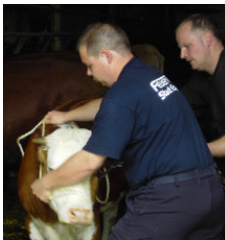

Organisationen in der Zusammenarbeit

- Bundeskriminalamt - Artenschutz-
- Polizei-Hundestaffel Wiesbaden
- Fraport -Feuerwehr-
- Tierärzte des MTK
- Tierkliniken des MTK
- Greifvogelstation MTK
- NABU Kelkheim

Wir informieren Sie und bieten unsere Unterstützung an

Die Tierrettungsgruppe besteht aus Einsatzkräften der Feuerwehren des MTK, die im Umgang mit Tieren besonders ausgebildet sind. Neben dem Tierarzt des Arztrupps stehen in den Bereichen Tiernottötung und Fernbetäubung weitere fachkundige Einsatzkräfte zur Verfügung.

Die Trupps der Tierrettungsgruppe rücken getrennt zur Einsatzstelle aus. Je nach Lage und Einsatzort stößt der zuständige Tierarzt an der Einsatzstelle zur TRG dazu oder wird vom Arztrupp zur Einsatzstelle gebracht.