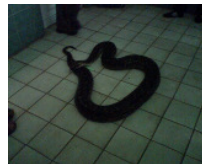

Organisationen in der Zusammenarbeit

- Bundeskriminalamt - Artenschutz-
- Polizei-Hundestaffel Wiesbaden
- Fraport -Feuerwehr-
- Tierärzte des MTK
- Tierkliniken des MTK
- Greifvogelstation MTK
- NABU Kelkheim